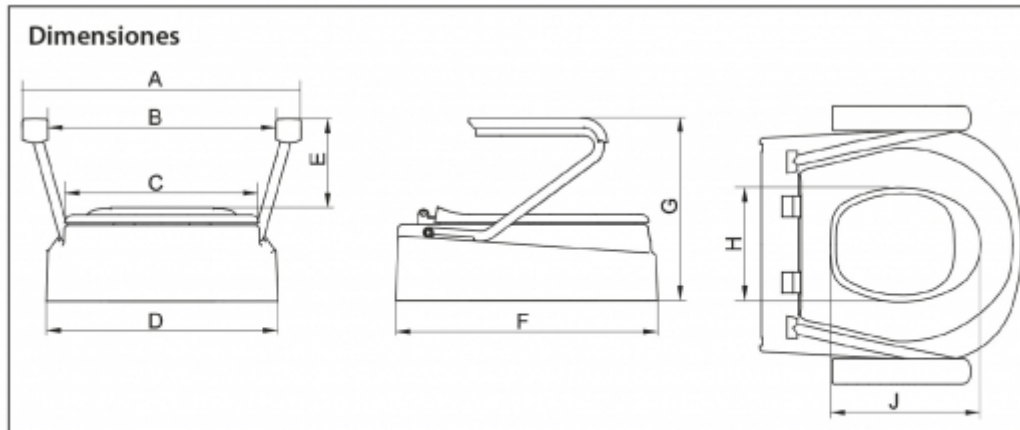

Ayudas Dinámicas®

Productos para una mayor independencia

Elevadores de WC regulables

AD510D/AD510DS

<https://www.ayudasdinamicas.com/elevadores-de-wc-regulables/>

Descripción

Este es el elevador más versátil y seguro del mercado. Para adaptarlo apropiadamente a cada usuario se puede ajustar a **3 diferentes alturas: 5, 10 y 15 cm.** y además se puede regular en inclinación. Proporciona la máxima seguridad ya que va montado directamente (sin necesidad de herramientas) en los orificios que tienen las tazas del inodoro. Diseño ergonómico y funcional sin rincones que retengan la suciedad. Disponible sin reposabrazos y con reposabrazos abatibles para aquellos casos en que sea necesario un apoyo adicional. Fabricado en polipropileno (PP).

Inclinación regulable

Recomendado para posoperados de cadera

Máxima seguridad

Montado directamente en los orificios del inodoro

Ayudas Dinámicas®

Productos para una mayor independencia

A: 580 mm
B: 480 mm
C: 390 mm

D: 455 mm
E: 185 mm
F: 510 mm

G: 350 mm
H: 225 mm
J: 295 mm

Escoger el asiento adecuado

Ayudas Dinámicas®

Productos para una mayor independencia

En la mayoría de casos, las caderas y las rodillas deberían estar a la misma altura. Un asiento demasiado bajo puede estar desaconsejado (postoperados de cadera) y resultar incómodo para levantarse.

130
kg
máximo

AyudasDinámicas®

Productos para una mayor independencia

Tabla de medidas y modelos

MODELO	AD510D	AD510DS
DESCRIPCIÓN	CON REPOSABRAZOS	SIN REPOSABRAZOS
ALTURA REGULABLE	5 - 10 - 15 cm	5 - 10 - 15 cm