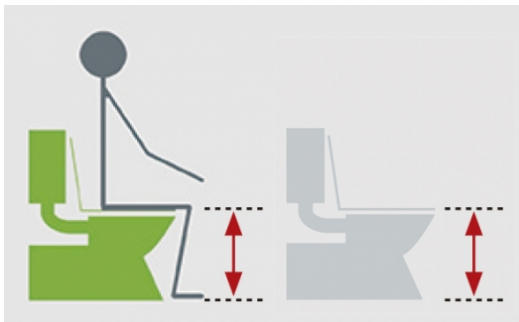

Ayudas Dinámicas®

Productos para una mayor independencia

Elevadores de WC regulables

AD510D/AD510DS

<https://www.ayudasdinamicas.com/elevadores-de-wc-regulables/>

Descripción

Este es el elevador más versátil y seguro del mercado. Para adaptarlo apropiadamente a cada usuario se puede ajustar a **3 diferentes alturas: 5, 10 y 15 cm.** y además se puede regular en inclinación. Proporciona la máxima seguridad ya que va montado directamente (sin necesidad de herramientas) en los orificios que tienen las tazas del inodoro. Diseño ergonómico y funcional sin rincones que retengan la suciedad. Disponible sin reposabrazos y con reposabrazos abatibles para aquellos casos en que sea necesario un apoyo adicional. Fabricado en polipropileno (PP).

Inclinación regulable

Recomendado para posoperados de cadera

Máxima seguridad

Montado directamente en los orificios del inodoro

Ayudas Dinámicas®

Productos para una mayor independencia

A: 580 mm
B: 480 mm
C: 390 mm

D: 455 mm
E: 185 mm
F: 510 mm

G: 350 mm
H: 225 mm
J: 295 mm

Escoger el asiento adecuado

Ayudas Dinámicas®

Productos para una mayor independencia

En la mayoría de casos, las caderas y las rodillas deberían estar a la misma altura. Un asiento demasiado bajo puede estar desaconsejado (postoperados de cadera) y resultar incómodo para levantarse.

1. Mida la distancia entre el suelo y la parte baja del muslo, justo detrás de la rodilla. Esta es la altura de asiento recomendada.
2. Mida la altura de su asiento actual y réstela de la primera medida.
3. La diferencia entre las dos medidas es la altura del asiento elevador requerida. Adquiera el elevador con la medida más próxima. Las disponibles en el mercado son 5, 10 y 15 cm.